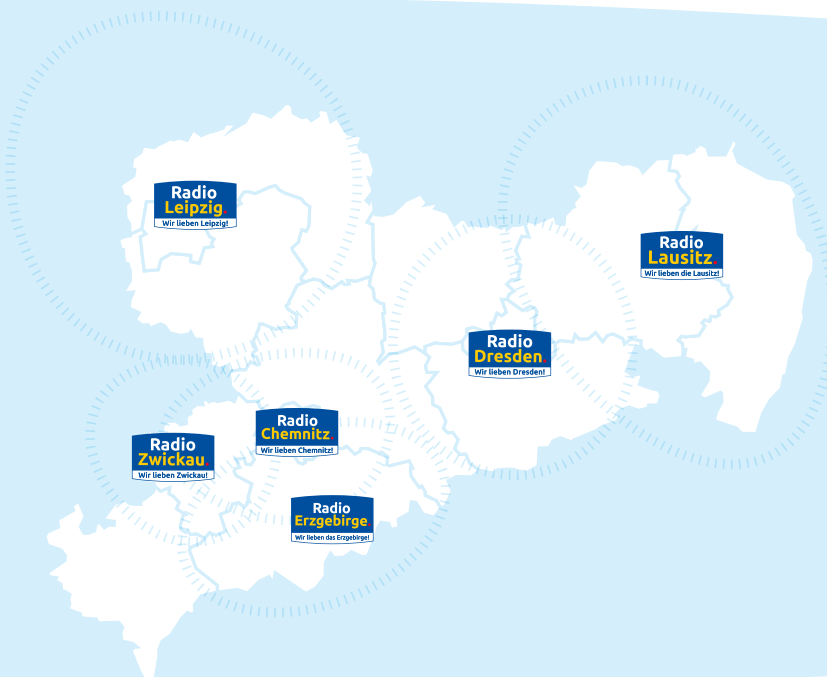

Vergrößern Sie Ihr Sendegebiet und kombinieren Sie Radio Dresden mit unseren Partnersendern:

- Radio Lausitz
- Radio Chemnitz
- Radio Leipzig
- Radio Zwickau
- Radio Erzgebirge