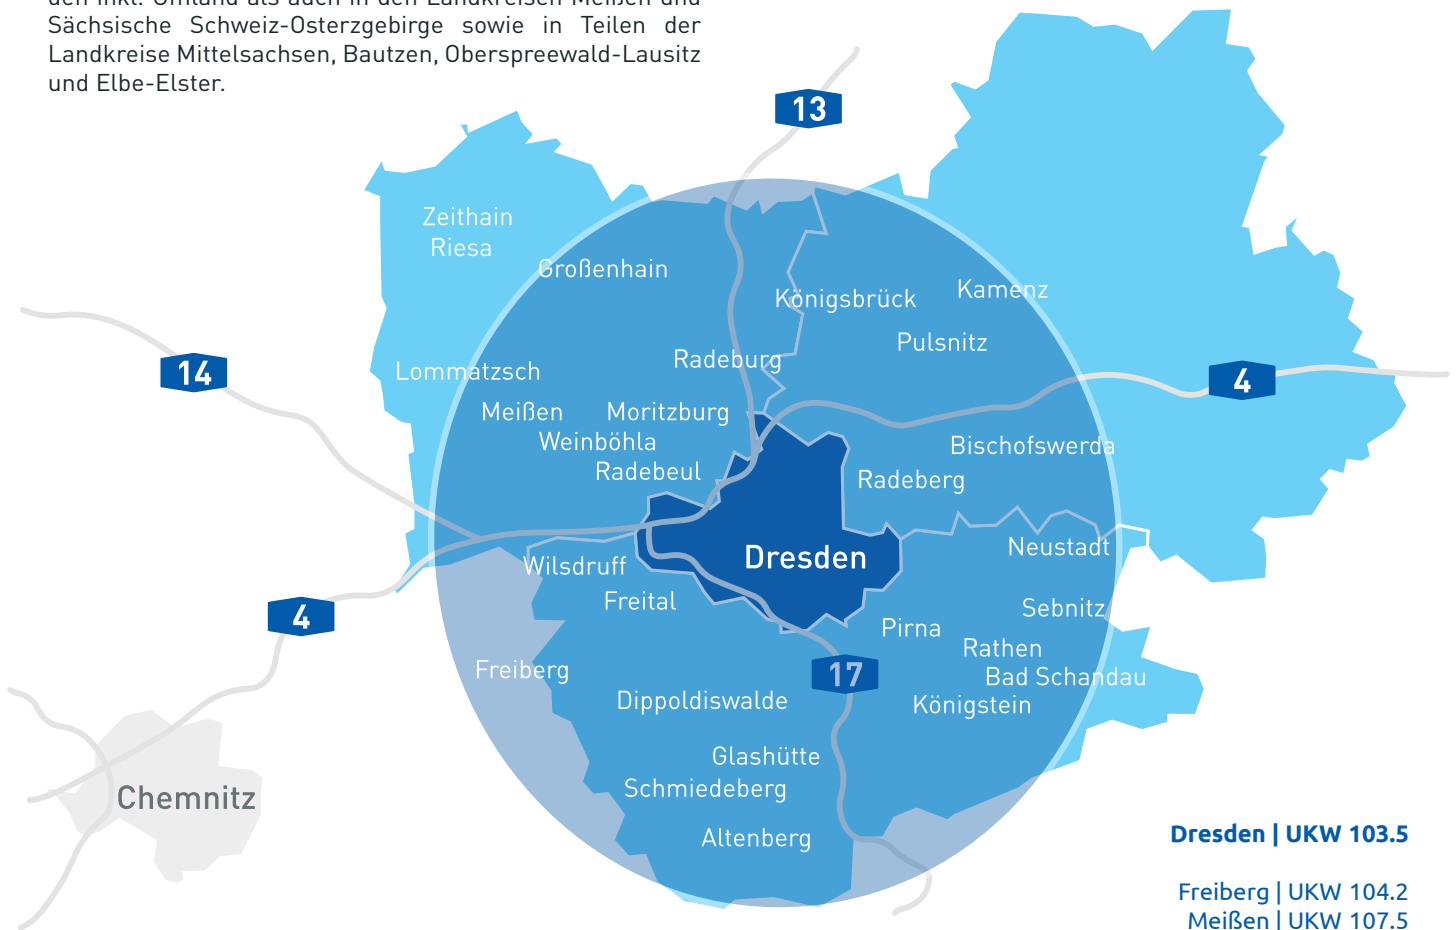

Radio Dresden empfangen Sie sowohl im Stadtgebiet Dresden inkl. Umland als auch in den Landkreisen Meißen und Sächsische Schweiz-Osterzgebirge sowie in Teilen der Landkreise Mittelsachsen, Bautzen, Oberspreewald-Lausitz und Elbe-Elster.

Dresden | UKW 103.5

- Freiberg | UKW 104.2
- Meißen | UKW 107.5
- Freital | UKW 107.0
- Gompitz | UKW 91.1
- Pirna | UKW 96.4

Vergrößern Sie Ihr Sendegebiet und kombinieren Sie Radio Dresden mit unseren Partnersendern:

- Radio Lausitz
- Radio Chemnitz
- Radio Leipzig
- Radio Zwickau
- Radio Erzgebirge